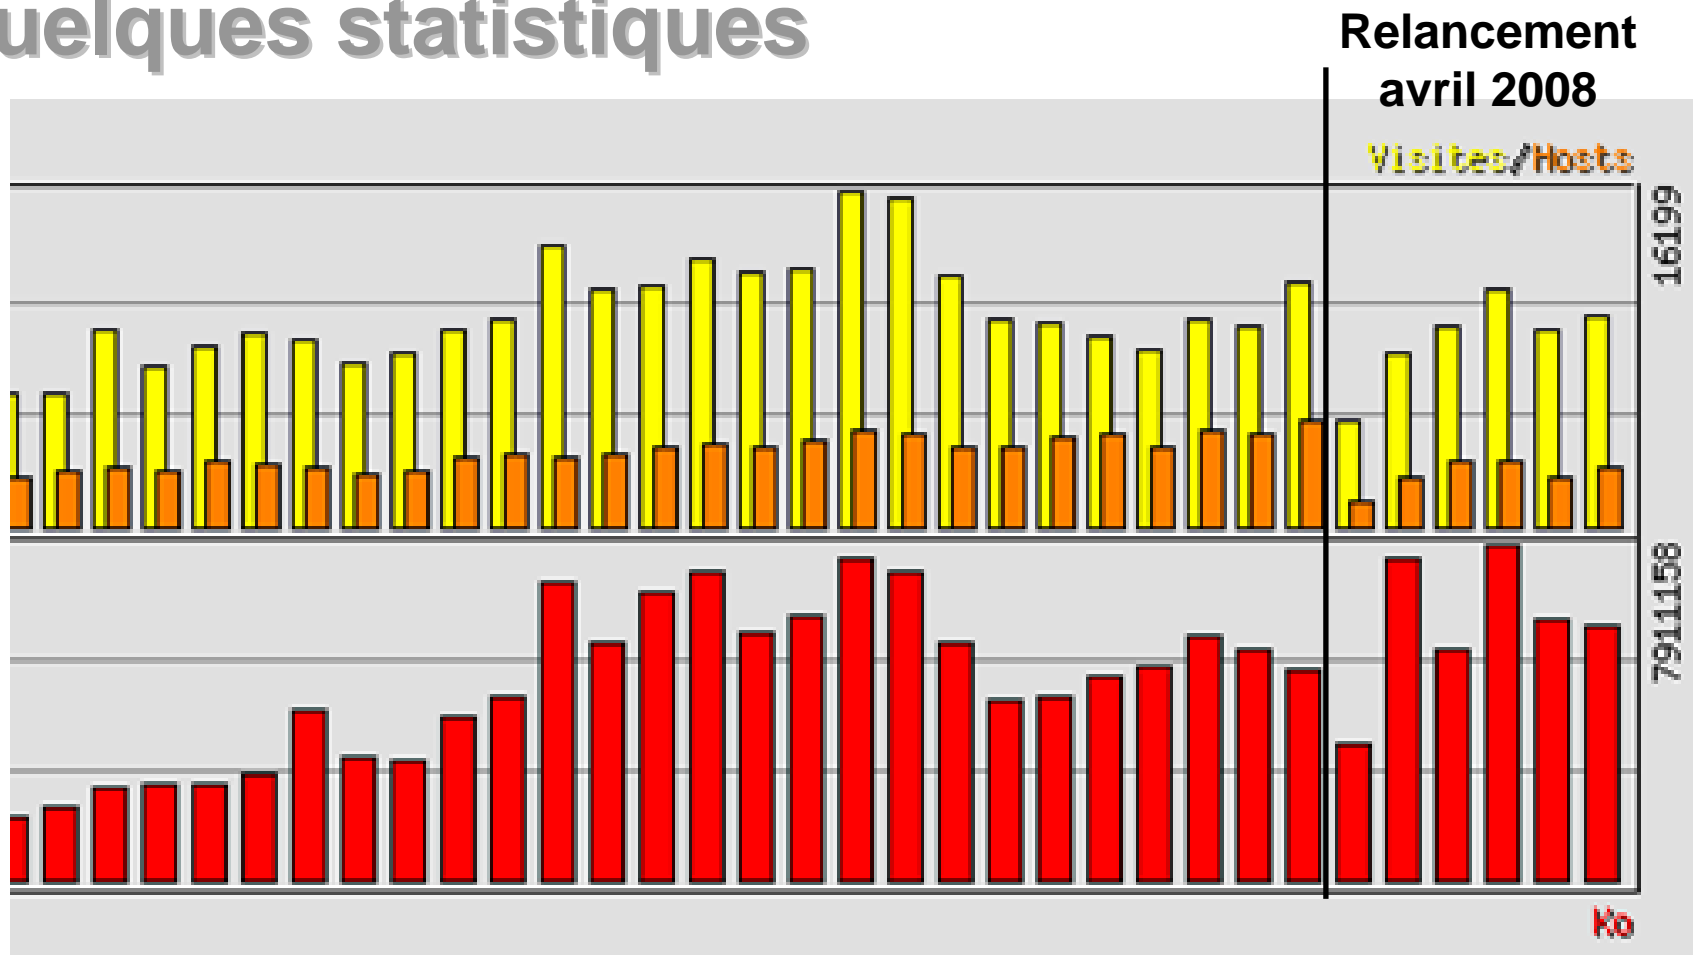

Quelques statistiques

Janvier 2006-Octobre 2008